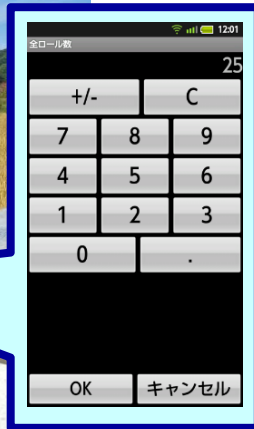

今、どこで、誰が作業してるかが 見えてしまうアプリ

- ◆ 作業開始や作業終了時に現場で簡単に報告できます
- ◆ 全体の進捗状況や作業中の圃場を把握できます
- ◆ スマートフォンなので閲覧は現場でも事務所でも可能です

圃場ごとに作業報告

クラウドサーバ

「作業開始」
「〇個収穫で終了」
「(故障のため)中断」

メンバー全員がリアルタイムで
進捗状況共有

地図上の色で進捗表示

赤:未着手
青:作業中
緑:作業済